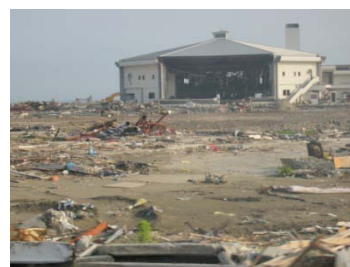

## 夏休み中の東日本大震災ボランティア活動説明会 (神戸大学からのボランティアバス説明会)

夏休みを利用した東日本大震災被災地でのボランティア活動等を希望している学生のみなさんを対象に、神戸大学学生ボランティア支援室主催で説明会を2回開催いたします。

神戸大学学生ボランティア支援室では、夏休み期間中に3回、岩手県へボランティアバスを派遣する予定です。これらのバス

の活動内容について説明し、その場から参加申込を受け付けます。東日本大震災のボランティア活動に関心のある方は、ぜひお越しください。