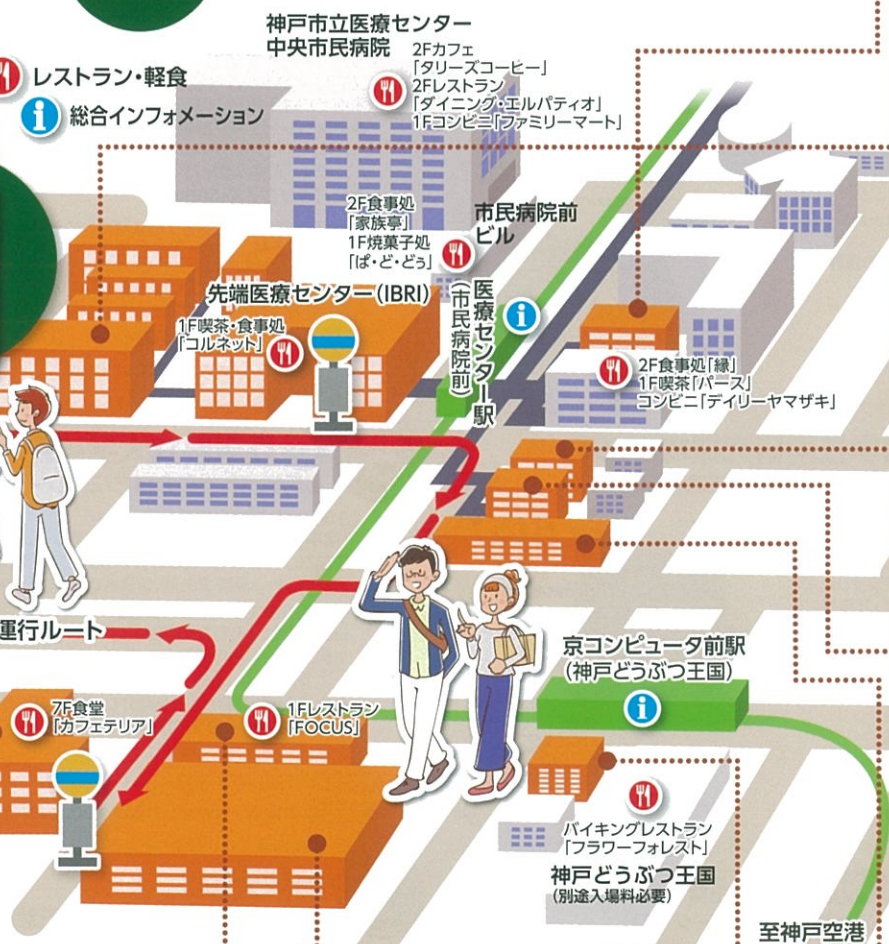

理化学研究所 神戸第1地区
ライフサイエンス技術基盤研究センター

2

理化学研究所 神戸第1地区
健康“生き活き”羅針盤リサーチコンプレックス

3

日本ベーリンガーインゲルハイム神戸医薬研究所 (KPRI)

無料シャトルバス運行予定

先端医療センター (IBRI) 前
10:00~15:00の間は
毎時00,20,40分
16:00,16:20発(最終)

甲南大学前
10:00~15:00の間は
毎時10,30,50分
16:10,16:30発(最終)

バスを使って効率良く、いっぱい見学しよう!!

4

甲南大学フロンティアサイエンス学部 (FIRST)

5

A 計算科学振興財団 (FOCUS)
高度計算科学研究支援センター

B 高度情報科学技術研究機構 (RIST)

C 兵庫県立大学 神戸情報科学キャンパス

6

理化学研究所 神戸第2地区
計算科学研究機構 (スーパーコンピュータ「京」)

7

神戸大学
先端融合研究環境統合研究拠点
計算科学教育センター

最先端の科学 & 医療を見に行こう!

神戸医療産業都市

京コンピュータ

一般公開

2017年 10月14日(土) 10:00-16:30
 入場は16:15まで

※ただし、施設、催しにより異なります

催しや講演に関する詳細は、各連絡先にそれぞれお問い合わせください。

※内容は直前に変更になる場合があります。
 ※タイムスケジュールや詳細内容は、各ホームページをご覧ください。

2 理化学研究所 神戸第1地区

- ◆オープンラボ/ラボツアー
研究室の中や大型機器を大公開! 最先端の研究現場で、研究者が魅力あふれる研究内容をご紹介します。
- ◆生き物たちを見てみよう!
ハエやカエル、カメ、プラナリアなど、研究者が注目する生き物たちの不思議に触れてみよう!